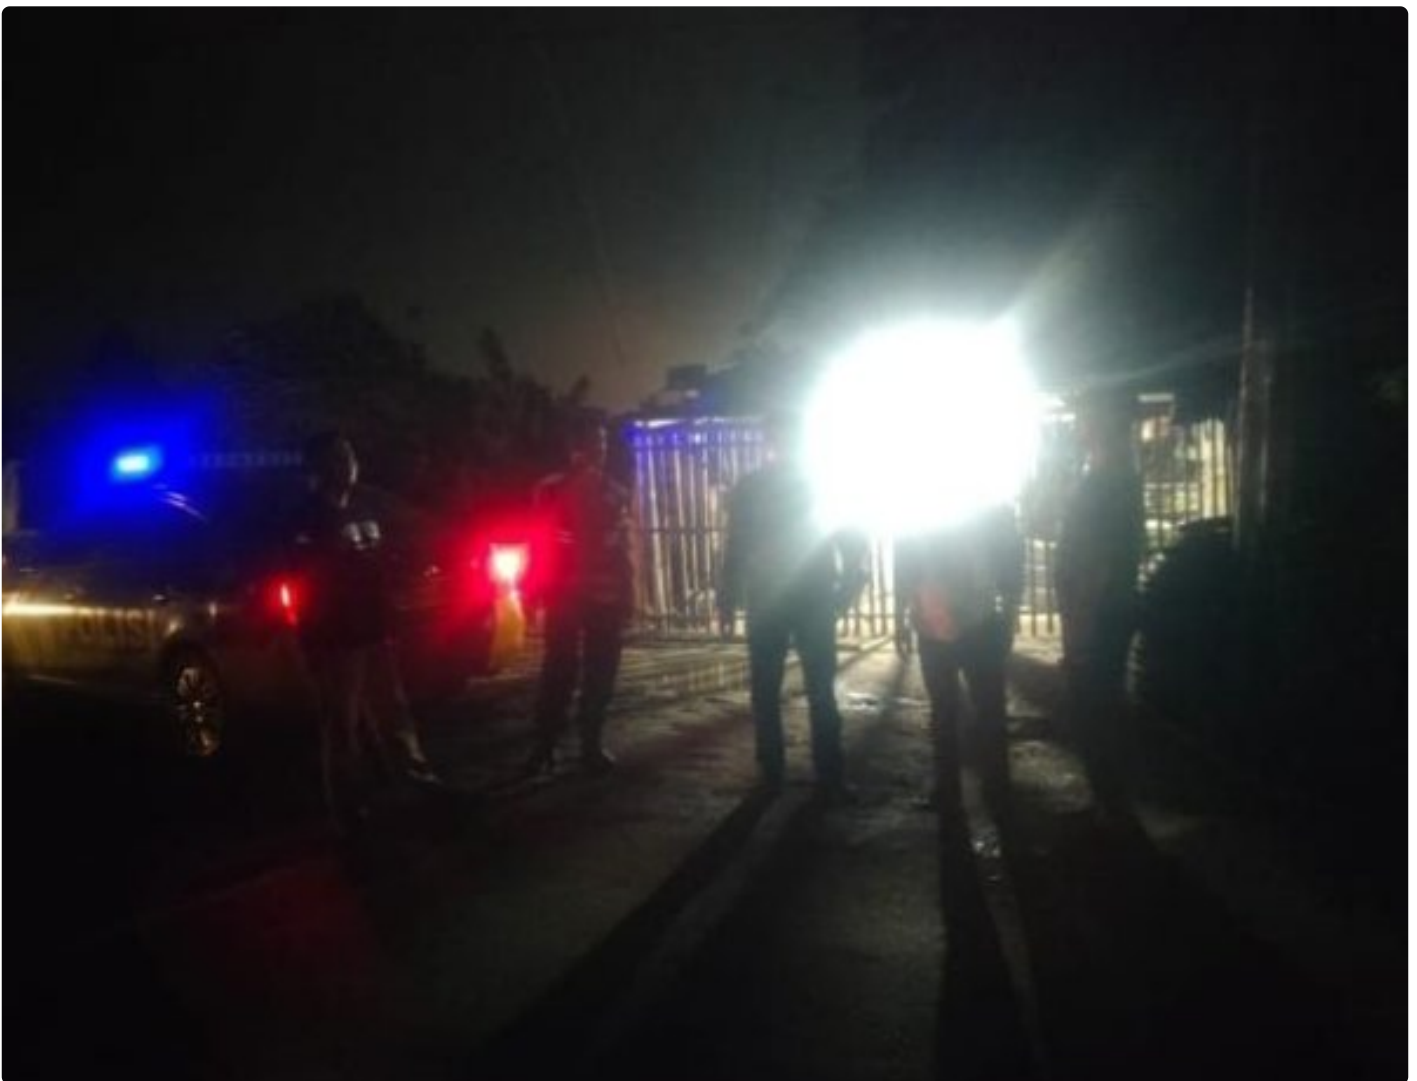

BOSSMAN

Personil Gabungan Polsek Klari Melaksanakan Patroli Antisipasi Tawuran

KARAWANG - KARAWANG.BOSSMAN.CO.ID

Dec 22, 2024 - 18:17

Polres Karawang - Personil gabungan Polsek Klari Polres Karawang melakukan upaya preventif, yakni meningkatkan patroli pada jam dan lokasi yang rawan terjadi tawuran remaja khususnya para pelajar. Minggu (22/12/2024) jam 02.00 wib

Patroli yang sudah rutin dilaksanakan merupakan antisipasi dan pencegahan

terjadinya tawuran sekelompok remaja atau pemuda, maupun para pelajar .

sebelumnya tawuran di wilayah ini kerap terjadi sehingga Kapolsek Klari dan jajaran melakukan patroli rutin baik siang maupun malam hingga larut pagi agar hal serupa tidak terjadi berulang ulang .

Kapolsek Klari Kompol H Andryan Nugraha.SH mewakili Kapolres Karawang AKBP Edwar Zulkarnain.SIK., SH., MH menjelaskan agar anggota melakukan Patroli secara rutin di wilayah atau lokasi rawan terjadinya tawuran .

“Untuk itu, saya menginstruksikan semua anggota agar waspada dan melakukan patroli di tempat yang memang sudah diindikasikan sebagai tempat kumpul remaja atau pelajar yang pernah terjadi tawuran ,” katanya.